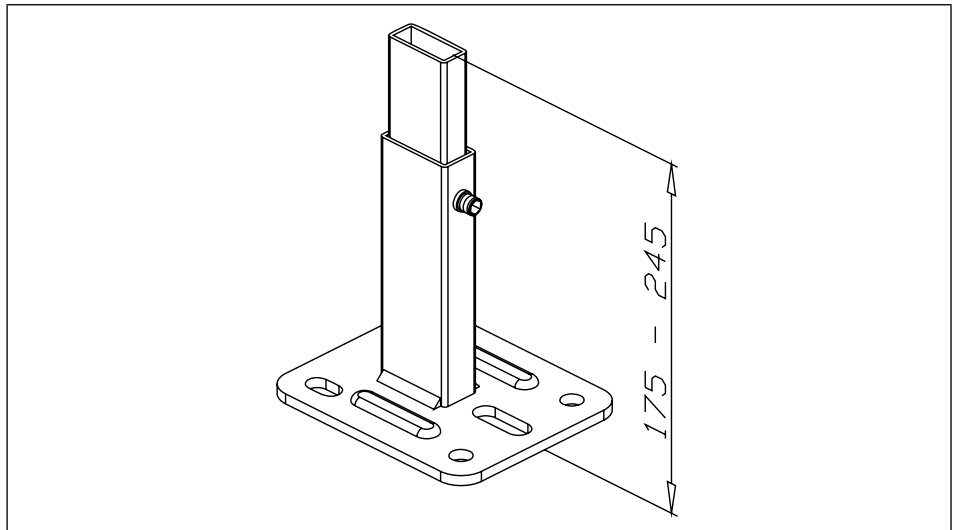

Artikelgruppe 1 STANDKONSOLEN ZUBEHÖR

**Fuß für besondere Bodenaufbauten
für Super-Standfix-Plus, pulverbeschichtet weiß**

Zubehör:
Kunststoffrosette 10-8712 (siehe Seite 21 und 22)

Bestellnummer		Preis/100 Stück
10-813	20	961,00

Design-Rohr- und Fußabdeckung für Super-Standfix-Plus (10-826-10 auch für Rohre 35 x 10 mm), ASA Kunststoff aus Acrylatkautschuk (weiß, glänzend)

Bestellnummer		Preis/100 Stück
10-826-10	20	608,00
10-824-10	20	560,00