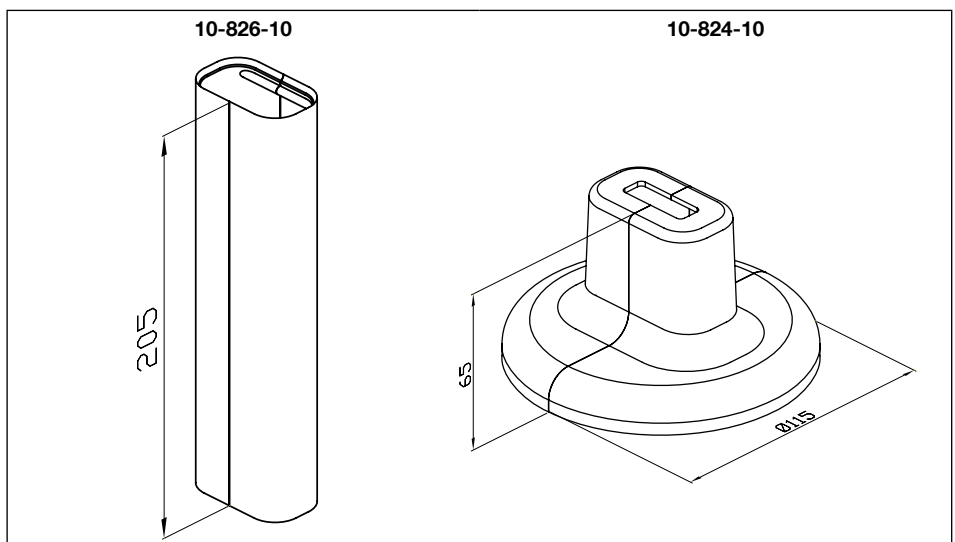

Artikelgruppe 1 STANDKONSOLEN ZUBEHÖR

**Fuß für besondere Bodenaufbauten
für Super-Standfix-Plus, pulverbeschichtet weiß**

Zubehör:
Kunststoffrosette 10-8712 (siehe Seite 21 und 22)

Bestellnummer		Preis/100 Stück
10-813	20	961,00

Design-Rohr- und Fußabdeckung für Super-Standfix-Plus (10-826-10 auch für Rohre 35 x 10 mm), ASA Kunststoff aus Acrylatkautschuk (weiß, glänzend)

Bestellnummer		Preis/100 Stück
10-826-10	20	608,00
10-824-10	20	560,00