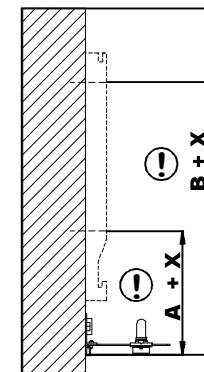

3/4"

Maße A/B/Z: siehe Anleitung am Heizkörper
Dimension A/B/Z: see instructions on the radiators
Dimensions A/B/Z: voir instructions de montage du radiateur.
Voor maten A/B/Z: zie montageinstructie van de radiator

1/2"

Maße A/B/Z: siehe Anleitung am Heizkörper
Dimension A/B/Z: see instructions on the radiators
Dimensions A/B/Z: voir instructions de montage du radiateur.
Voor maten A/B/Z: zie montageinstructie van de radiator

Maß X = Reduktions Stück
Dimension X = Reduction piece
Dimension X = Adaptateur
Maat X = Overgang

35-115 mm

1

3

35-115 mm

115-155 mm

2

Maße A/B/Z: siehe Anleitung am Heizkörper
Dimension A/B/Z: see instructions on the radiators
Dimensions A/B/Z: voir instructions de montage du radiateur.
Voor maten A/B/Z: zie montageinstructie van de radiator

Maß X = Reduktions Stück
Dimension X = Reduction piece
Dimension X = Adaptateur
Maat X = Overgang

4

115-155 mm