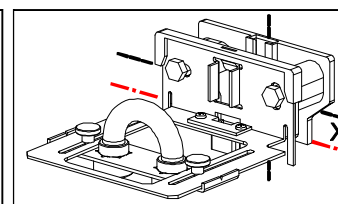

Maß X = Reduktions Stück
Dimension X = Reduction piece
Dimension X = Adaptateur
Maat X = Overgang

35-115 mm

1

3

35-115 mm

115-155 mm

2

Maße A/B/Z: siehe Anleitung am Heizkörper
Dimension A/B/Z: see instructions on the radiators
Dimensions A/B/Z: voir instructions de montage du radiateur.
Voor maten A/B/Z: zie montageinstructie van de radiator

Maße A/B/Z: siehe Anleitung am Heizkörper
Dimension A/B/Z: see instructions on the radiators
Dimensions A/B/Z: voir instructions de montage du radiateur.
Voor maten A/B/Z: zie montageinstructie van de radiator

Maß X = Reduktions Stück
Dimension X = Reduction piece
Dimension X = Adaptateur
Maat X = Overgang

4

115-155 mm