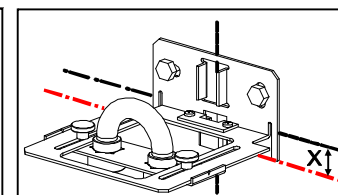

Montageschablone G 3/4" für Ventilheizkörper
 Mounting template G 3/4" for radiators with integrated valves
 Gabarit de montage 3/4" pour radiateurs à robinetterie intégrée
 3/4" montagesjabloon voor ventielradiatoren

3/4"

Maße A/B/Z: siehe Anleitung am Heizkörper
Dimension A/B/Z: see instructions on the radiators
Dimensions A/B/Z: voir instructions de montage du radiateur.
Voor maten A/B/Z: zie montageinstructie van de radiator

1/2"

Maße A/B/Z: siehe Anleitung am Heizkörper
Dimension A/B/Z: see instructions on the radiators
Dimensions A/B/Z: voir instructions de montage du radiateur.
Voor maten A/B/Z: zie montageinstructie van de radiator