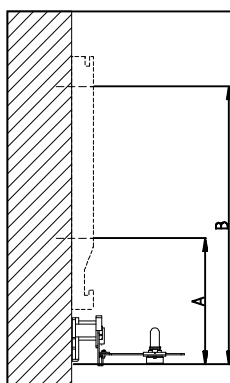

1/2"

Maße A/B/Z: siehe Anleitung am Heizkörper
Dimension A/B/Z: see instructions on the radiators
Dimensions A/B/Z: voir instructions de montage du radiateur.
Voor maten A/B/Z: zie montageinstructie van de radiator

Maß X = Reduktions Stück
Dimension X = Reduction piece
Dimension X = Adaptateur
Maat X = Overgang

35-115 mm

1

3

35-115 mm

115-155 mm

2

Maße A/B/Z: siehe Anleitung am Heizkörper
Dimension A/B/Z: see instructions on the radiators
Dimensions A/B/Z: voir instructions de montage du radiateur.
Voor maten A/B/Z: zie montageinstructie van de radiator

Maße A/B/Z: siehe Anleitung am Heizkörper
Dimension A/B/Z: see instructions on the radiators
Dimensions A/B/Z: voir instructions de montage du radiateur.
Voor maten A/B/Z: zie montageinstructie van de radiator

Maß X = Reduktions Stück
Dimension X = Reduction piece
Dimension X = Adaptateur
Maat X = Overgang

4

115-155 mm