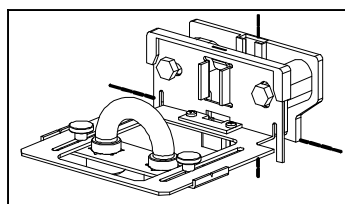

1/2"

Maße A/B/Z: siehe Anleitung am Heizkörper
Dimension A/B/Z: see instructions on the radiators
Dimensions A/B/Z: voir instructions de montage du radiateur.
Voor maten A/B/Z: zie montageinstructie van de radiator

Maß X = Reduktions Stück
Dimension X = Reduction piece
Dimension X = Adaptateur
Maat X = Overgang

35-115 mm

1

3

35-115 mm

115-155 mm

2

Maße A/B/Z: siehe Anleitung am Heizkörper
Dimension A/B/Z: see instructions on the radiators
Dimensions A/B/Z: voir instructions de montage du radiateur.
Voor maten A/B/Z: zie montageinstructie van de radiator

Maße A/B/Z: siehe Anleitung am Heizkörper
Dimension A/B/Z: see instructions on the radiators
Dimensions A/B/Z: voir instructions de montage du radiateur.
Voor maten A/B/Z: zie montageinstructie van de radiator

Maß X = Reduktions Stück
Dimension X = Reduction piece
Dimension X = Adaptateur
Maat X = Overgang

4

115-155 mm