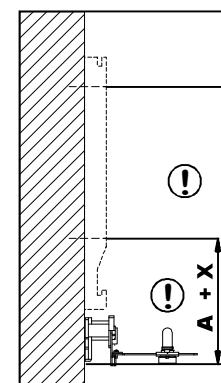

1/2"

Maße A/B/Z: siehe Anleitung am Heizkörper
Dimension A/B/Z: see instructions on the radiators
Dimensions A/B/Z: voir instructions de montage du radiateur.
Voor maten A/B/Z: zie montageinstructie van de radiator

Maß X = Reduktions Stück
Dimension X = Reduction piece
Dimension X = Adaptateur
Maat X = Overgang

35-115 mm

1

3

35-115 mm

115-155 mm

2

Maße A/B/Z: siehe Anleitung am Heizkörper
Dimension A/B/Z: see instructions on the radiators
Dimensions A/B/Z: voir instructions de montage du radiateur.
Voor maten A/B/Z: zie montageinstructie van de radiator

Maße A/B/Z: siehe Anleitung am Heizkörper
Dimension A/B/Z: see instructions on the radiators
Dimensions A/B/Z: voir instructions de montage du radiateur.
Voor maten A/B/Z: zie montageinstructie van de radiator

Maß X = Reduktions Stück
Dimension X = Reduction piece
Dimension X = Adaptateur
Maat X = Overgang

4

115-155 mm