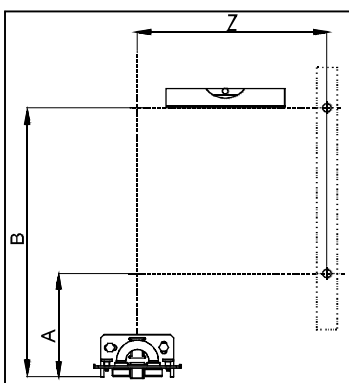

1/2"

Maße A/B/Z: siehe Anleitung am Heizkörper
Dimension A/B/Z: see instructions on the radiators
Dimensions A/B/Z: voir instructions de montage du radiateur.
Voor maten A/B/Z: zie montageinstructie van de radiator

Maß X = Reduktions Stück
Dimension X = Reduction piece
Dimension X = Adaptateur
Maat X = Overgang

35-115 mm

1

3

35-115 mm

115-155 mm

2

Maße A/B/Z: siehe Anleitung am Heizkörper
Dimension A/B/Z: see instructions on the radiators
Dimensions A/B/Z: voir instructions de montage du radiateur.
Voor maten A/B/Z: zie montageinstructie van de radiator

Maße A/B/Z: siehe Anleitung am Heizkörper
Dimension A/B/Z: see instructions on the radiators
Dimensions A/B/Z: voir instructions de montage du radiateur.
Voor maten A/B/Z: zie montageinstructie van de radiator

Maß X = Reduktions Stück
Dimension X = Reduction piece
Dimension X = Adaptateur
Maat X = Overgang

4

115-155 mm