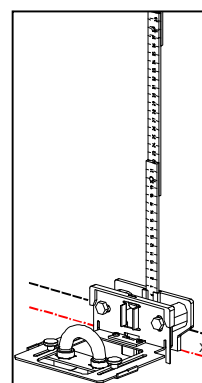

1/2"

Maße A/B/Z: siehe Anleitung am Heizkörper
Dimension A/B/Z: see instructions on the radiators
Dimensions A/B/Z: voir instructions de montage du radiateur.
Voor maten A/B/Z: zie montageinstructie van de radiator

Maß X = Reduktions Stück
Dimension X = Reduction piece
Dimension X = Adaptateur
Maat X = Overgang

35-115 mm

1

3

35-115 mm

115-155 mm

2

Maße A/B/Z: siehe Anleitung am Heizkörper
Dimension A/B/Z: see instructions on the radiators
Dimensions A/B/Z: voir instructions de montage du radiateur.
Voor maten A/B/Z: zie montageinstructie van de radiator

Maße A/B/Z: siehe Anleitung am Heizkörper
Dimension A/B/Z: see instructions on the radiators
Dimensions A/B/Z: voir instructions de montage du radiateur.
Voor maten A/B/Z: zie montageinstructie van de radiator

Maß X = Reduktions Stück
Dimension X = Reduction piece
Dimension X = Adaptateur
Maat X = Overgang

4

115-155 mm