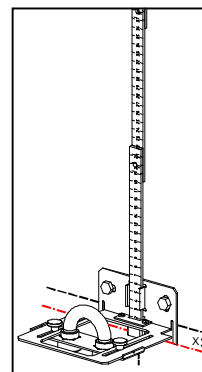

3/4"

Maße A/B/Z: siehe Anleitung am Heizkörper
Dimension A/B/Z: see instructions on the radiators
Dimensions A/B/Z: voir instructions de montage du radiateur.
Voor maten A/B/Z: zie montageinstructie van de radiator

1/2"

Maße A/B/Z: siehe Anleitung am Heizkörper
Dimension A/B/Z: see instructions on the radiators
Dimensions A/B/Z: voir instructions de montage du radiateur.
Voor maten A/B/Z: zie montageinstructie van de radiator

Maß X = Reduktions Stück
Dimension X = Reduction piece
Dimension X = Adaptateur
Maat X = Overgang

35-115 mm

1

3

35-115 mm

115-155 mm

2

Maße A/B/Z: siehe Anleitung am Heizkörper
Dimension A/B/Z: see instructions on the radiators
Dimensions A/B/Z: voir instructions de montage du radiateur.
Voor maten A/B/Z: zie montageinstructie van de radiator

Maß X = Reduktions Stück
Dimension X = Reduction piece
Dimension X = Adaptateur
Maat X = Overgang

4

115-155 mm