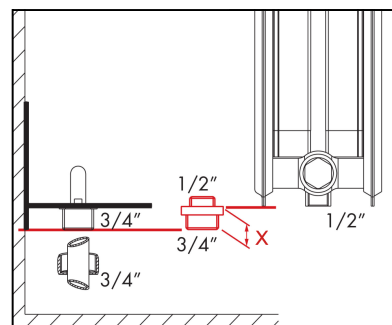

1/2"

Maße A/B/Z: siehe Anleitung am Heizkörper
Dimension A/B/Z: see instructions on the radiators
Dimensions A/B/Z: voir instructions de montage du radiateur.
Voor maten A/B/Z: zie montageinstructie van de radiator

Maß X = Reduktions Stück
Dimension X = Reduction piece
Dimension X = Adaptateur
Maat X = Overgang

35-115 mm

1

3

35-115 mm

115-155 mm

2

Maße A/B/Z: siehe Anleitung am Heizkörper
Dimension A/B/Z: see instructions on the radiators
Dimensions A/B/Z: voir instructions de montage du radiateur.
Voor maten A/B/Z: zie montageinstructie van de radiator

Maße A/B/Z: siehe Anleitung am Heizkörper
Dimension A/B/Z: see instructions on the radiators
Dimensions A/B/Z: voir instructions de montage du radiateur.
Voor maten A/B/Z: zie montageinstructie van de radiator

Maß X = Reduktions Stück
Dimension X = Reduction piece
Dimension X = Adaptateur
Maat X = Overgang

4

115-155 mm