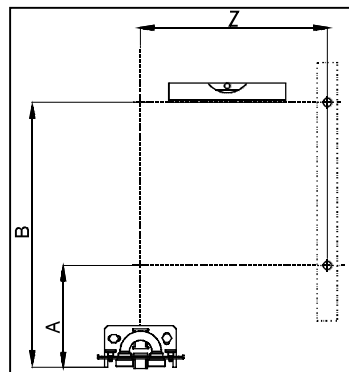

1/2"

Maße A/B/Z: siehe Anleitung am Heizkörper
Dimension A/B/Z: see instructions on the radiators
Dimensions A/B/Z: voir instructions de montage du radiateur.
Voor maten A/B/Z: zie montageinstructie van de radiator

Maß X = Reduktions Stück
Dimension X = Reduction piece
Dimension X = Adaptateur
Maat X = Overgang

35-115 mm

1

3

35-115 mm

115-155 mm

2

Maße A/B/Z: siehe Anleitung am Heizkörper
Dimension A/B/Z: see instructions on the radiators
Dimensions A/B/Z: voir instructions de montage du radiateur.
Voor maten A/B/Z: zie montageinstructie van de radiator

Maße A/B/Z: siehe Anleitung am Heizkörper
Dimension A/B/Z: see instructions on the radiators
Dimensions A/B/Z: voir instructions de montage du radiateur.
Voor maten A/B/Z: zie montageinstructie van de radiator

Maß X = Reduktions Stück
Dimension X = Reduction piece
Dimension X = Adaptateur
Maat X = Overgang

4

115-155 mm