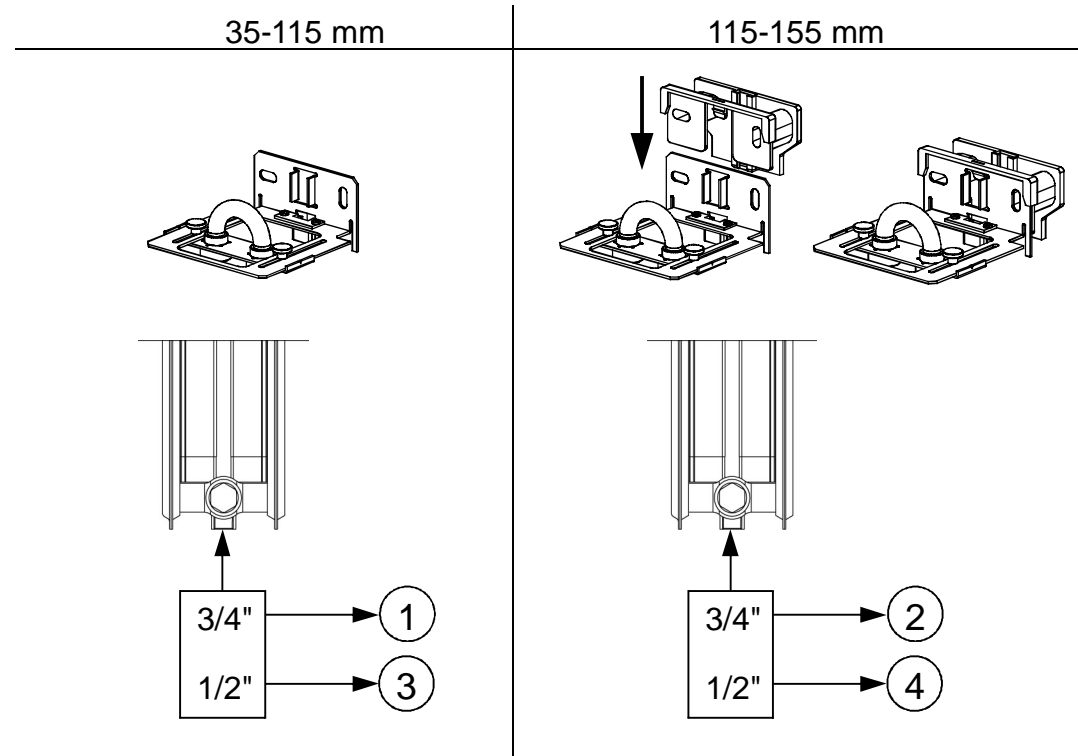

3/4"

Maße A/B/Z: siehe Anleitung am Heizkörper
Dimension A/B/Z: see instructions on the radiators
Dimensions A/B/Z: voir instructions de montage du radiateur.
Voor maten A/B/Z: zie montageinstructie van de radiator

1/2"

Maße A/B/Z: siehe Anleitung am Heizkörper
Dimension A/B/Z: see instructions on the radiators
Dimensions A/B/Z: voir instructions de montage du radiateur.
Voor maten A/B/Z: zie montageinstructie van de radiator

Maß X = Reduktions Stück
Dimension X = Reduction piece
Dimension X = Adaptateur
Maat X = Overgang

35-115 mm

1

3

35-115 mm

115-155 mm

2

Maße A/B/Z: siehe Anleitung am Heizkörper
Dimension A/B/Z: see instructions on the radiators
Dimensions A/B/Z: voir instructions de montage du radiateur.
Voor maten A/B/Z: zie montageinstructie van de radiator

Maß X = Reduktions Stück
Dimension X = Reduction piece
Dimension X = Adaptateur
Maat X = Overgang

4

115-155 mm