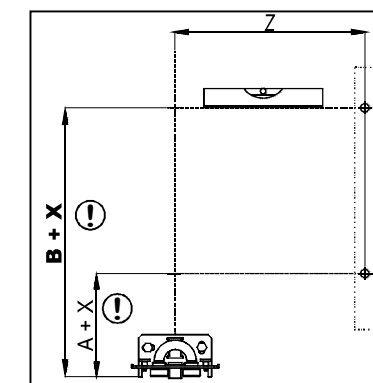

1/2"

Maße A/B/Z: siehe Anleitung am Heizkörper
Dimension A/B/Z: see instructions on the radiators
Dimensions A/B/Z: voir instructions de montage du radiateur.
Voor maten A/B/Z: zie montageinstructie van de radiator

Maß X = Reduktions Stück
Dimension X = Reduction piece
Dimension X = Adaptateur
Maat X = Overgang

35-115 mm

1

3

35-115 mm

115-155 mm

2

Maße A/B/Z: siehe Anleitung am Heizkörper
Dimension A/B/Z: see instructions on the radiators
Dimensions A/B/Z: voir instructions de montage du radiateur.
Voor maten A/B/Z: zie montageinstructie van de radiator

Maße A/B/Z: siehe Anleitung am Heizkörper
Dimension A/B/Z: see instructions on the radiators
Dimensions A/B/Z: voir instructions de montage du radiateur.
Voor maten A/B/Z: zie montageinstructie van de radiator

Maß X = Reduktions Stück
Dimension X = Reduction piece
Dimension X = Adaptateur
Maat X = Overgang

4

115-155 mm