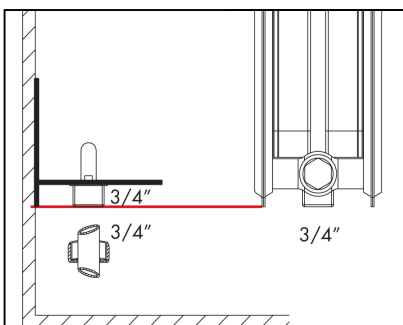

1/2"

Maße A/B/Z: siehe Anleitung am Heizkörper
Dimension A/B/Z: see instructions on the radiators
Dimensions A/B/Z: voir instructions de montage du radiateur.
Voor maten A/B/Z: zie montageinstructie van de radiator

Maß X = Reduktions Stück
Dimension X = Reduction piece
Dimension X = Adaptateur
Maat X = Overgang

35-115 mm

1

3

35-115 mm

115-155 mm

2

Maße A/B/Z: siehe Anleitung am Heizkörper
Dimension A/B/Z: see instructions on the radiators
Dimensions A/B/Z: voir instructions de montage du radiateur.
Voor maten A/B/Z: zie montageinstructie van de radiator

Maße A/B/Z: siehe Anleitung am Heizkörper
Dimension A/B/Z: see instructions on the radiators
Dimensions A/B/Z: voir instructions de montage du radiateur.
Voor maten A/B/Z: zie montageinstructie van de radiator

Maß X = Reduktions Stück
Dimension X = Reduction piece
Dimension X = Adaptateur
Maat X = Overgang

4

115-155 mm