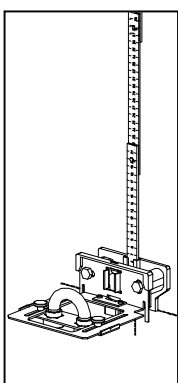

1/2"

Maße A/B/Z: siehe Anleitung am Heizkörper
Dimension A/B/Z: see instructions on the radiators
Dimensions A/B/Z: voir instructions de montage du radiateur.
Voor maten A/B/Z: zie montageinstructie van de radiator

Maß X = Reduktions Stück
Dimension X = Reduction piece
Dimension X = Adaptateur
Maat X = Overgang

35-115 mm

1

3

35-115 mm

115-155 mm

2

Maße A/B/Z: siehe Anleitung am Heizkörper
Dimension A/B/Z: see instructions on the radiators
Dimensions A/B/Z: voir instructions de montage du radiateur.
Voor maten A/B/Z: zie montageinstructie van de radiator

Maße A/B/Z: siehe Anleitung am Heizkörper
Dimension A/B/Z: see instructions on the radiators
Dimensions A/B/Z: voir instructions de montage du radiateur.
Voor maten A/B/Z: zie montageinstructie van de radiator

Maß X = Reduktions Stück
Dimension X = Reduction piece
Dimension X = Adaptateur
Maat X = Overgang

4

115-155 mm