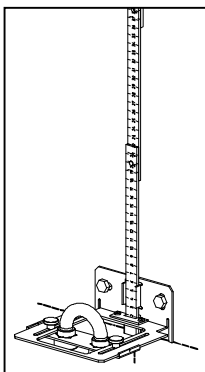

3/4"

Maße A/B/Z: siehe Anleitung am Heizkörper
Dimension A/B/Z: see instructions on the radiators
Dimensions A/B/Z: voir instructions de montage du radiateur.
Voor maten A/B/Z: zie montageinstructie van de radiator

1/2"

Maße A/B/Z: siehe Anleitung am Heizkörper
Dimension A/B/Z: see instructions on the radiators
Dimensions A/B/Z: voir instructions de montage du radiateur.
Voor maten A/B/Z: zie montageinstructie van de radiator

Maß X = Reduktions Stück
Dimension X = Reduction piece
Dimension X = Adaptateur
Maat X = Overgang

35-115 mm

1

3

35-115 mm

115-155 mm

2

Maße A/B/Z: siehe Anleitung am Heizkörper
Dimension A/B/Z: see instructions on the radiators
Dimensions A/B/Z: voir instructions de montage du radiateur.
Voor maten A/B/Z: zie montageinstructie van de radiator

Maß X = Reduktions Stück
Dimension X = Reduction piece
Dimension X = Adaptateur
Maat X = Overgang

4

115-155 mm