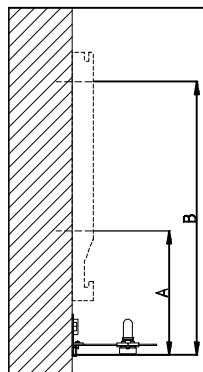

3/4"

Maße A/B/Z: siehe Anleitung am Heizkörper
Dimension A/B/Z: see instructions on the radiators
Dimensions A/B/Z: voir instructions de montage du radiateur.
Voor maten A/B/Z: zie montageinstructie van de radiator

1/2"

Maße A/B/Z: siehe Anleitung am Heizkörper
Dimension A/B/Z: see instructions on the radiators
Dimensions A/B/Z: voir instructions de montage du radiateur.
Voor maten A/B/Z: zie montageinstructie van de radiator

Maß X = Reduktions Stück
Dimension X = Reduction piece
Dimension X = Adaptateur
Maat X = Overgang

35-115 mm

1

3

35-115 mm

115-155 mm

2

Maße A/B/Z: siehe Anleitung am Heizkörper
Dimension A/B/Z: see instructions on the radiators
Dimensions A/B/Z: voir instructions de montage du radiateur.
Voor maten A/B/Z: zie montageinstructie van de radiator

Maß X = Reduktions Stück
Dimension X = Reduction piece
Dimension X = Adaptateur
Maat X = Overgang

4

115-155 mm