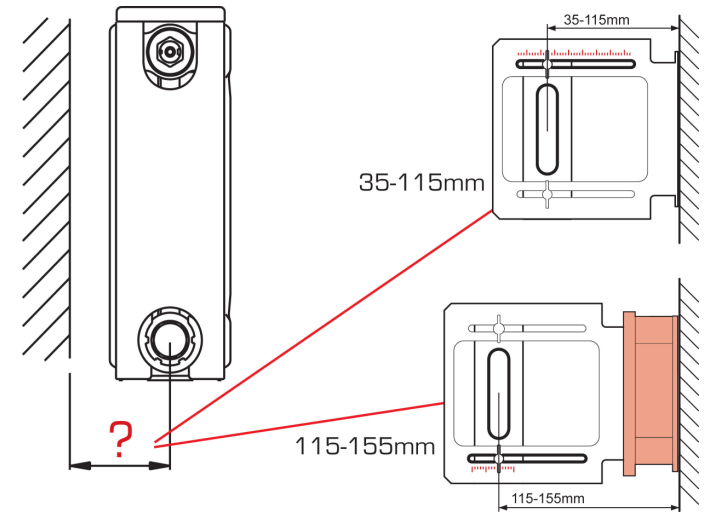

3/4"

Maße A/B/Z: siehe Anleitung am Heizkörper
Dimension A/B/Z: see instructions on the radiators
Dimensions A/B/Z: voir instructions de montage du radiateur.
Voor maten A/B/Z: zie montageinstructie van de radiator

1/2"

Maße A/B/Z: siehe Anleitung am Heizkörper
Dimension A/B/Z: see instructions on the radiators
Dimensions A/B/Z: voir instructions de montage du radiateur.
Voor maten A/B/Z: zie montageinstructie van de radiator

Maß X = Reduktions Stück
Dimension X = Reduction piece
Dimension X = Adaptateur
Maat X = Overgang

35-115 mm

1

3

35-115 mm

115-155 mm

2

Maße A/B/Z: siehe Anleitung am Heizkörper
Dimension A/B/Z: see instructions on the radiators
Dimensions A/B/Z: voir instructions de montage du radiateur.
Voor maten A/B/Z: zie montageinstructie van de radiator

Maß X = Reduktions Stück
Dimension X = Reduction piece
Dimension X = Adaptateur
Maat X = Overgang

4

115-155 mm