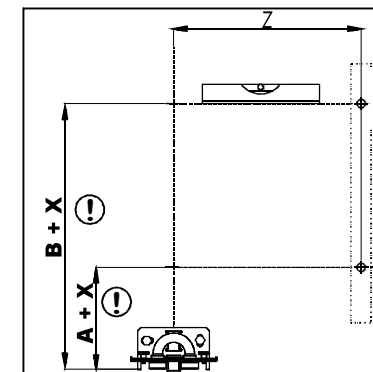

3/4"

Maße A/B/Z: siehe Anleitung am Heizkörper
Dimension A/B/Z: see instructions on the radiators
Dimensions A/B/Z: voir instructions de montage du radiateur.
Voor maten A/B/Z: zie montageinstructie van de radiator

1/2"

Maße A/B/Z: siehe Anleitung am Heizkörper
Dimension A/B/Z: see instructions on the radiators
Dimensions A/B/Z: voir instructions de montage du radiateur.
Voor maten A/B/Z: zie montageinstructie van de radiator

Maß X = Reduktions Stück
Dimension X = Reduction piece
Dimension X = Adaptateur
Maat X = Overgang

35-115 mm

1

3

35-115 mm

115-155 mm

2

Maße A/B/Z: siehe Anleitung am Heizkörper
Dimension A/B/Z: see instructions on the radiators
Dimensions A/B/Z: voir instructions de montage du radiateur.
Voor maten A/B/Z: zie montageinstructie van de radiator

Maß X = Reduktions Stück
Dimension X = Reduction piece
Dimension X = Adaptateur
Maat X = Overgang

4

115-155 mm