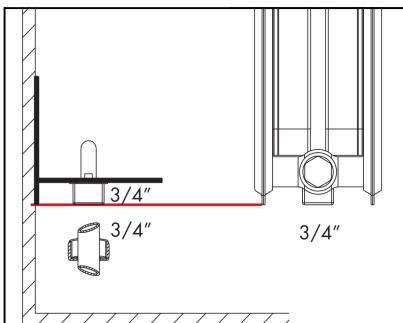

3/4"

Maße A/B/Z: siehe Anleitung am Heizkörper
Dimension A/B/Z: see instructions on the radiators
Dimensions A/B/Z: voir instructions de montage du radiateur.
Voor maten A/B/Z: zie montageinstructie van de radiator

1/2"

Maße A/B/Z: siehe Anleitung am Heizkörper
Dimension A/B/Z: see instructions on the radiators
Dimensions A/B/Z: voir instructions de montage du radiateur.
Voor maten A/B/Z: zie montageinstructie van de radiator

Maß X = Reduktions Stück
Dimension X = Reduction piece
Dimension X = Adaptateur
Maat X = Overgang

35-115 mm

1

3

35-115 mm

115-155 mm

2

Maße A/B/Z: siehe Anleitung am Heizkörper
Dimension A/B/Z: see instructions on the radiators
Dimensions A/B/Z: voir instructions de montage du radiateur.
Voor maten A/B/Z: zie montageinstructie van de radiator

Maß X = Reduktions Stück
Dimension X = Reduction piece
Dimension X = Adaptateur
Maat X = Overgang

4

115-155 mm