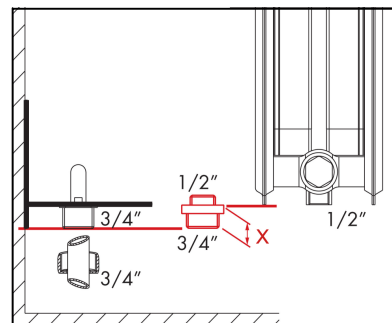

3/4"

Maße A/B/Z: siehe Anleitung am Heizkörper
Dimension A/B/Z: see instructions on the radiators
Dimensions A/B/Z: voir instructions de montage du radiateur.
Voor maten A/B/Z: zie montageinstructie van de radiator

1/2"

Maße A/B/Z: siehe Anleitung am Heizkörper
Dimension A/B/Z: see instructions on the radiators
Dimensions A/B/Z: voir instructions de montage du radiateur.
Voor maten A/B/Z: zie montageinstructie van de radiator

Maß X = Reduktions Stück
Dimension X = Reduction piece
Dimension X = Adaptateur
Maat X = Overgang

35-115 mm

1

3

35-115 mm

115-155 mm

2

Maße A/B/Z: siehe Anleitung am Heizkörper
Dimension A/B/Z: see instructions on the radiators
Dimensions A/B/Z: voir instructions de montage du radiateur.
Voor maten A/B/Z: zie montageinstructie van de radiator

Maß X = Reduktions Stück
Dimension X = Reduction piece
Dimension X = Adaptateur
Maat X = Overgang

4

115-155 mm